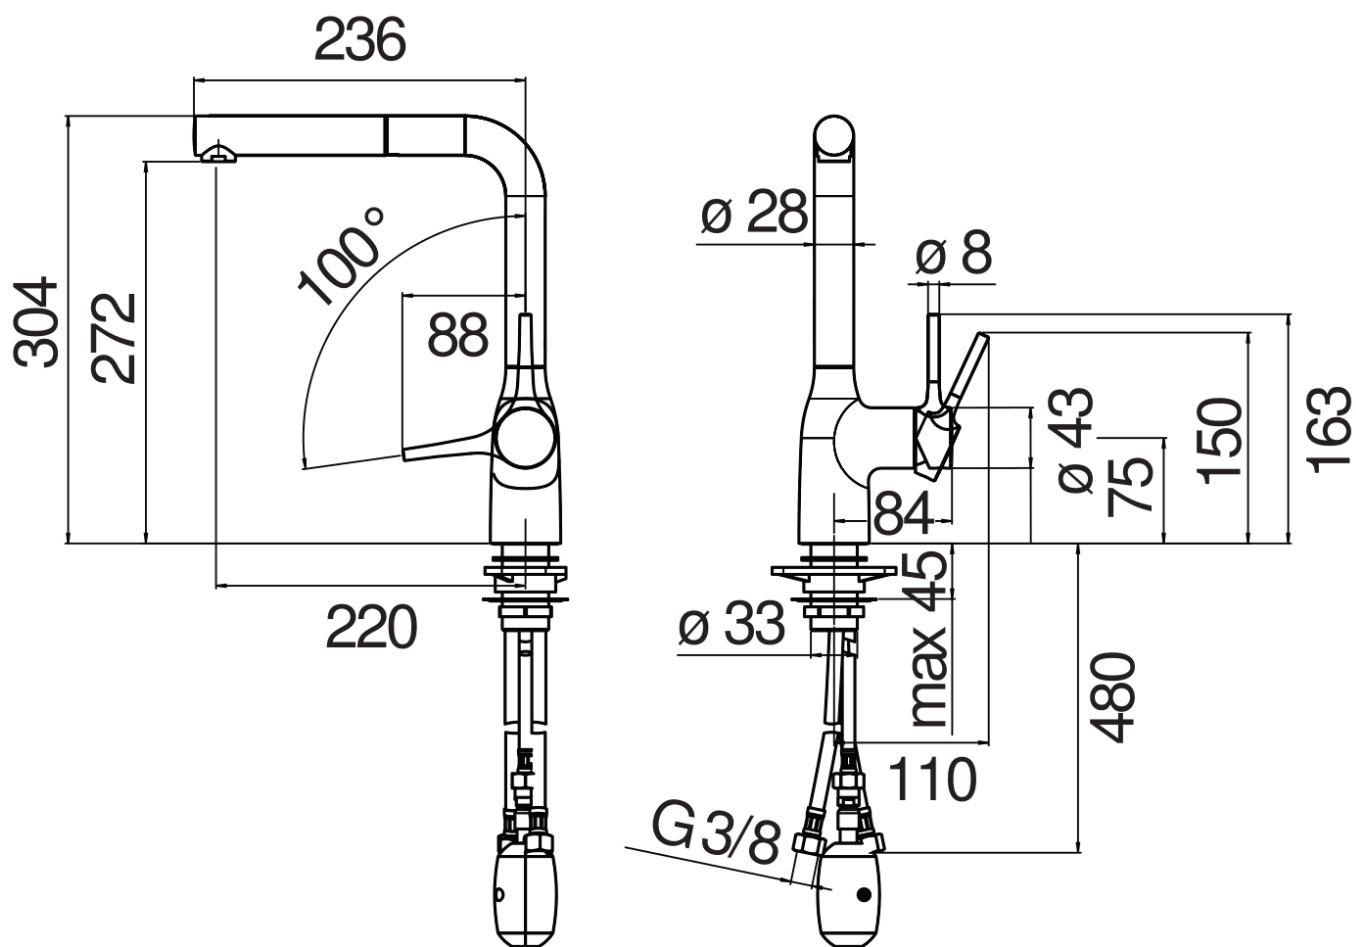

SPECIFICHE

Monocomando

Warm honey PVD

Bocca girevole 180° (adattabile 120° o 360°)

Doccetta monogetto estraibile

Flessibili inox ø 3/8"

Limitatore di portata con freno al 50%

Imballo: 56,5 x 29 x 7,1 cm / 0,01163 m³ / 2,82 kg

DIAGRAMMA DI PORTATA: ACQUA CALDA/FREDDA

— Aeratore

DIAGRAMMA DI PORTATA: ACQUA MISCELATA

— Aeratore