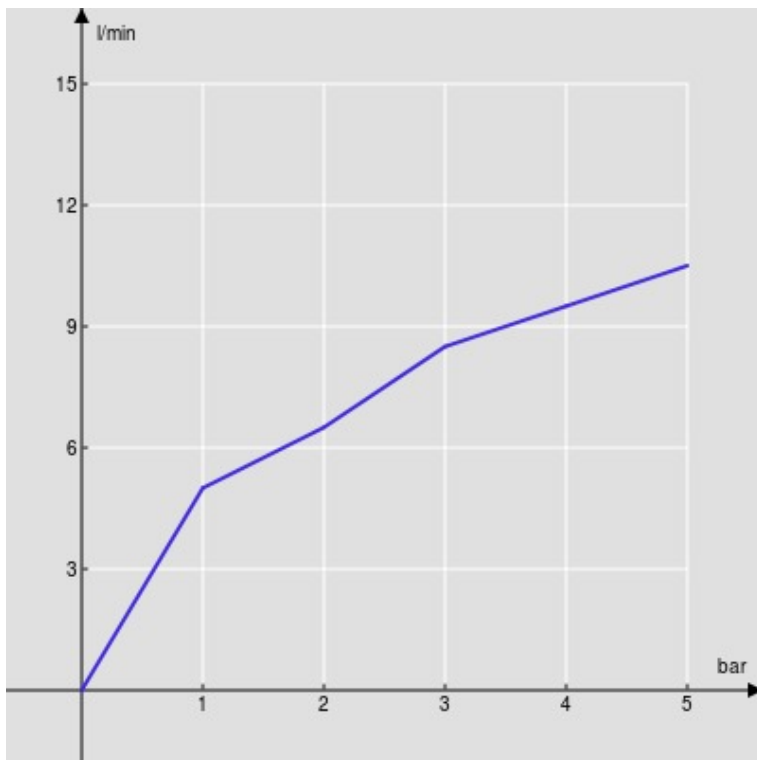

SPECIFICHE

Monocomando

Warm honey PVD

Bocca girevole 180° (adattabile 120° o 360°)

Doccetta monogetto estraibile

Flessibili inox ø 3/8"

Limitatore di portata con freno al 50%

Imballo: 56,5 x 29 x 7,1 cm / 0,01163 m³ / 2,82 kg

DIAGRAMMA DI PORTATA: ACQUA CALDA/FREDDA

— Aeratore

DIAGRAMMA DI PORTATA: ACQUA MISCELATA

— Aeratore