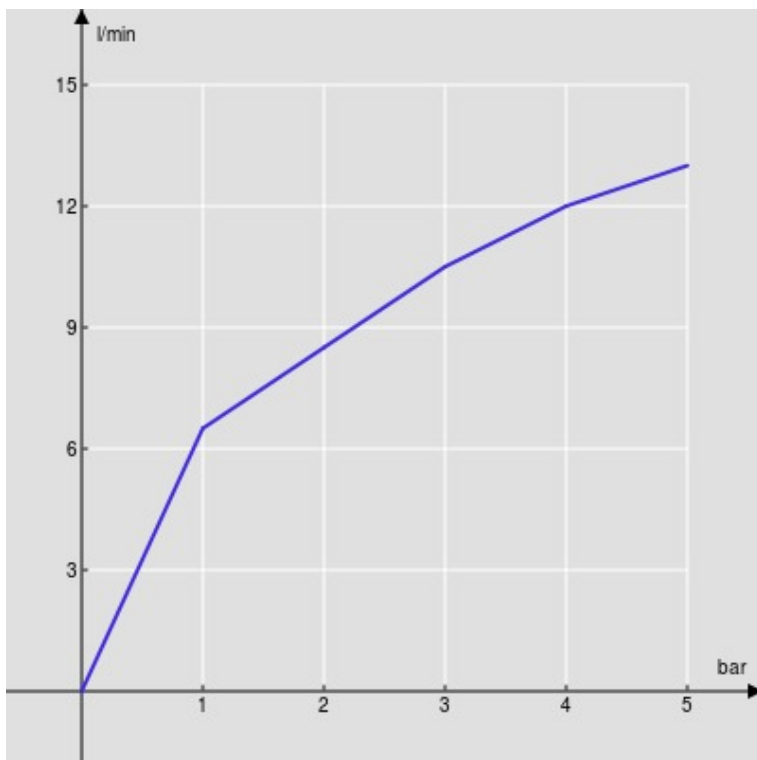

SPECIFICHE

Monocomando

Warm honey PVD

Bocca girevole 180° (adattabile 120° o 360°)

Doccetta monogetto estraibile

Flessibili inox ø 3/8"

Limitatore di portata con freno al 50%

Imballo: 56,5 x 29 x 7,1 cm / 0,01163 m³ / 2,82 kg

DIAGRAMMA DI PORTATA: ACQUA CALDA/FREDDA

— Aeratore

DIAGRAMMA DI PORTATA: ACQUA MISCELATA

— Aeratore